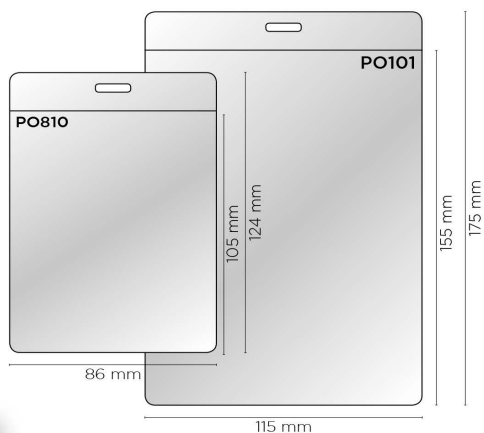

## BUSTA PORTA BADGE

cm 8x10\*

ART. **PO810**

CRISTAL

cm 10,5x15\*

ART. **PO101**

CRISTAL