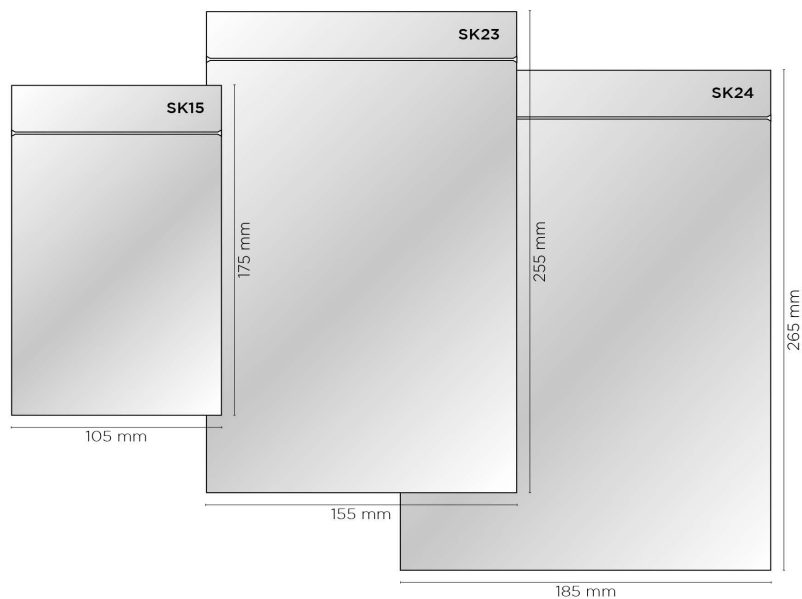

BUSTE A SACCA CON MINI GRIP

cm 10x15*

ART. **SK15**

PBO ☐

cm 15x23*

ART. **SK23**

PBO ☐

cm 18x24*

ART. **SK24**

PBO ☐