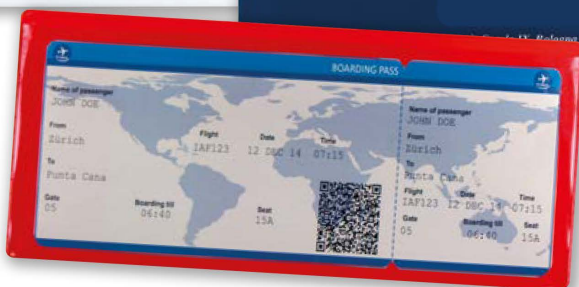

## PORTA BIGLIETTO AEREO IN PVC CON 1 TASCA

cm 25x12,2

ART. **BA101**

CRISTAL

ART. **BA103**

SETA