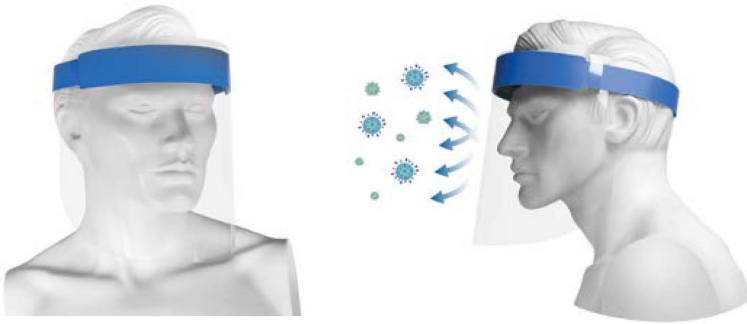

PER USO CIVILE
PERFETTAMENTE
RIUTILIZZABILE UNA
VOLTA DISINFETTATA

new