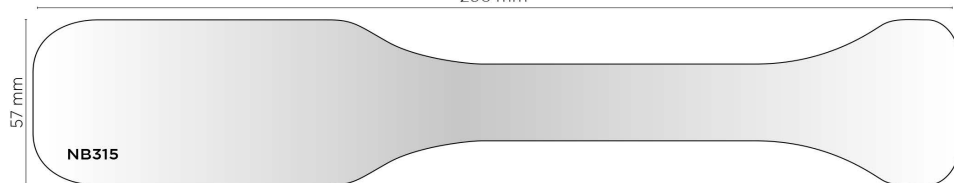

## PORTA NOME BAGAGLI IN PPL CHIUSURA CON BIADRESIVO

cm 29,6x5,7

ART. **NB315**

PPL

296 mm

92 mm

108 mm

**PORTA NOME  
BAGAGLIO  
SAGOMATO IN  
PVC CON STAMPA  
INDIRIZZO SUL RETRO**