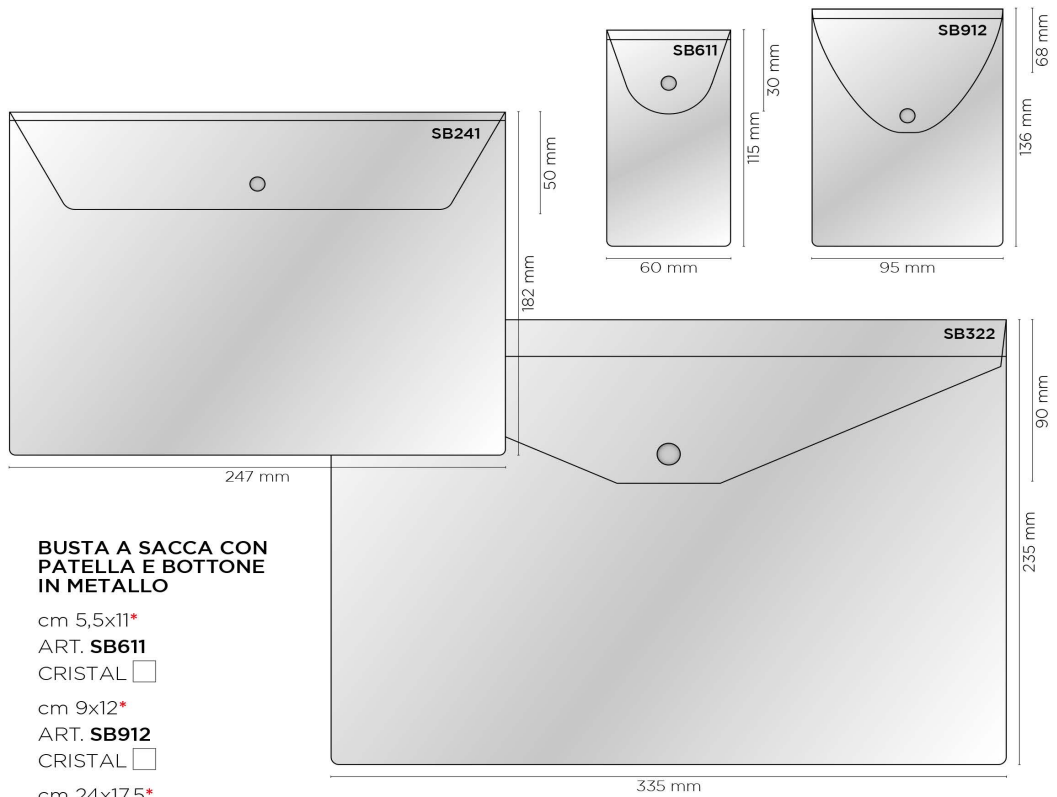

BUSTA A SACCA CON PATELLA E BOTTONE IN METALLO

- cm 5,5x11*
  ART. **SB611**
  CRISTAL ☐
- cm 9x12*
  ART. **SB912**
  CRISTAL ☐
- cm 24x17,5*
  ART. **SB241**
  CRISTAL ☐
- cm 32,5x23*
  ART. **SB322**
  CRISTAL ☐