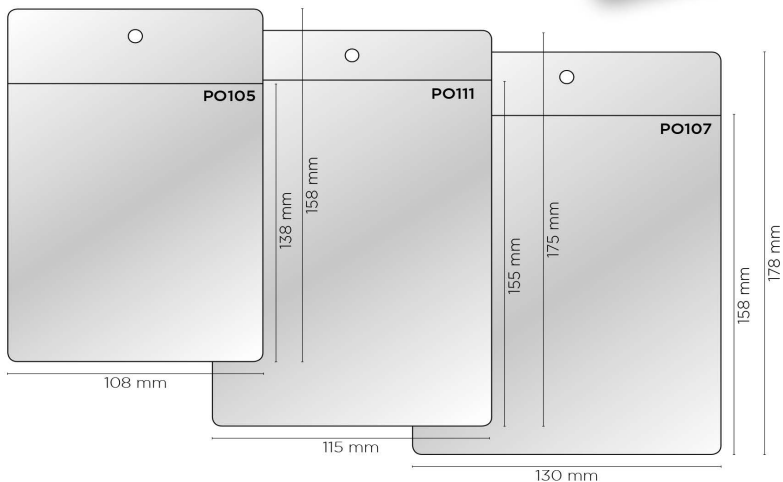

## BUSTA PORTA BADGE

cm 8x10\*

ART. **PO810**

CRISTAL

cm 10,5x15\*

ART. **PO101**

CRISTAL