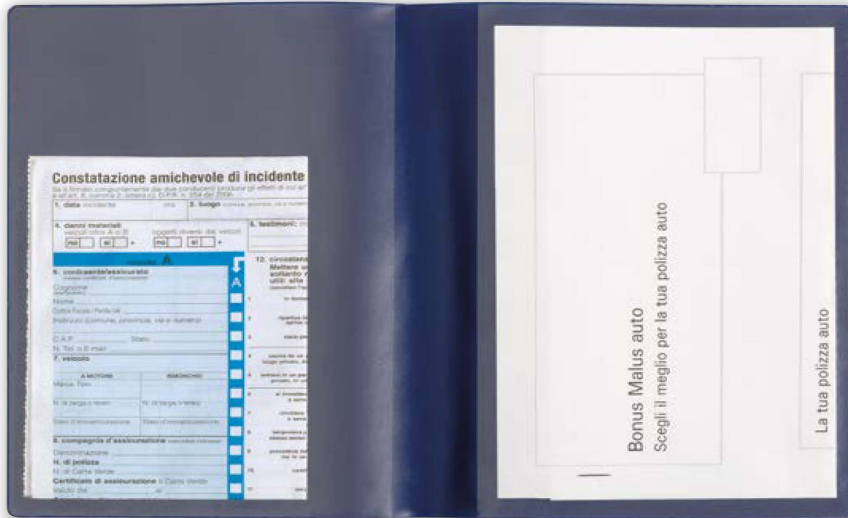

YOUR LOGO

PIÙ SICURI, PIÙ FELICI
SCOPRI I NUOVI SERVIZI DEDICATI A TE

AGENZIA DI MELFI	AGENZIA DI CERIGNOLA
VIA RONCA BATTISTA, 28 85025 MELFI (PZ) TEL. 0972 216101	VIALE DI LEVANTE, 81 71042 CERIGNOLA (FG) TEL. 0885 42392822

**PORTA POLIZZA
CON 2 TASCHE**
cm 16x23 (32x23)

ART. **PZ205**
SETA