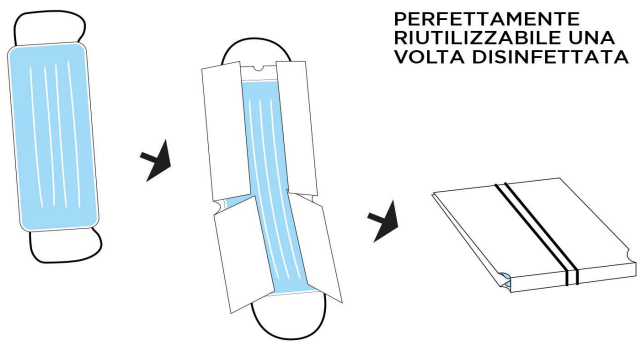

new

PORTA MASCHERINA TASCABILE

cm 8,5x6,5 (18,5x17,6)

ART. MW1

PPL ☐ ☒ ☒ ☒ ☐ ☐