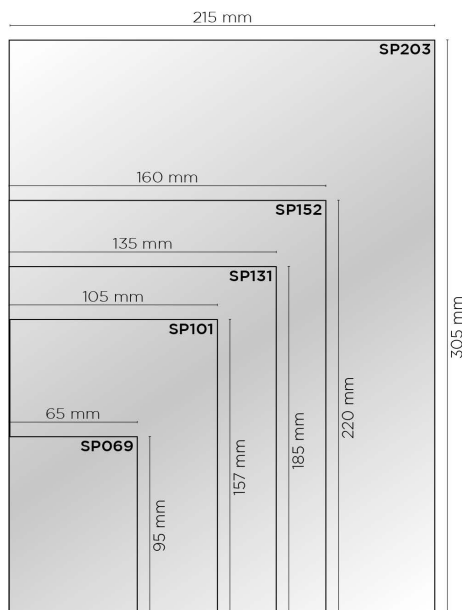

* Le misure indicano il formato utile