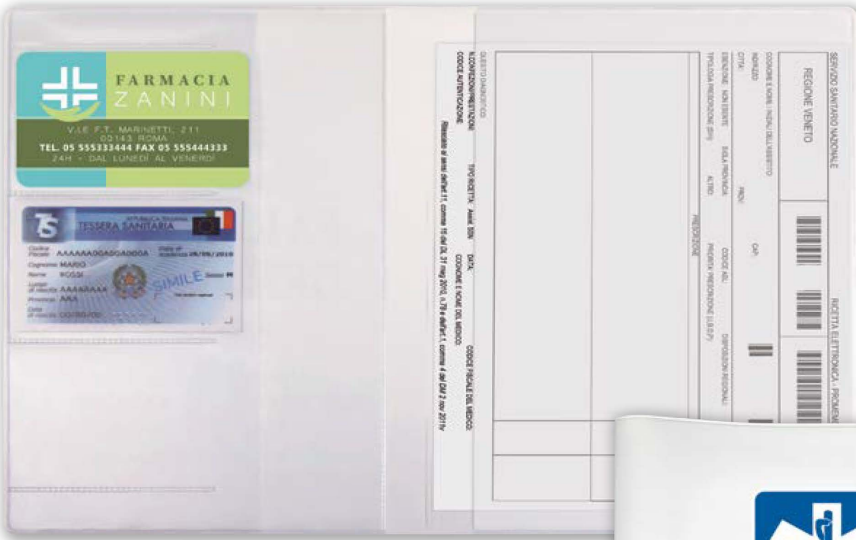

BUSTA PORTA RICETTA SANITARIA CON 5 TASCHE

cm 16x22 (32x22)

ART. **FAB**

SETA ☒ ☒ ☐