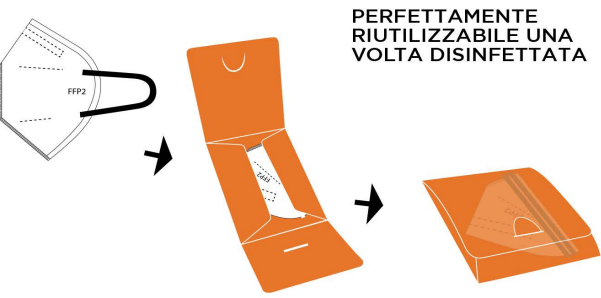

PORTA MASCHERINA FFP2 TASCABILE

cm 12x9,5 (31x17,5)

ART. MW2

PPL ☐ ☒ ☒ ☒ ☐ ☐