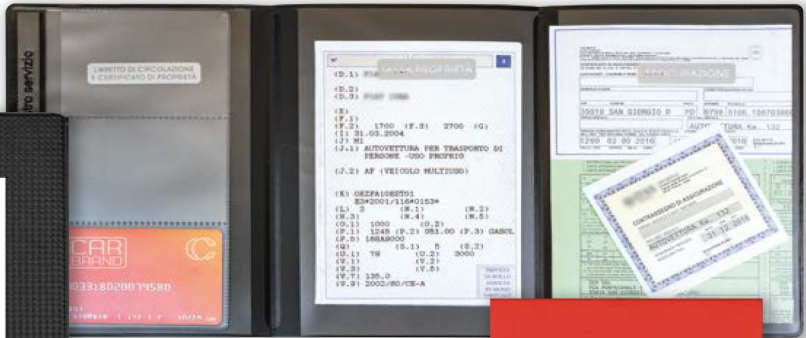

ART. **LC311**

CARBONIO