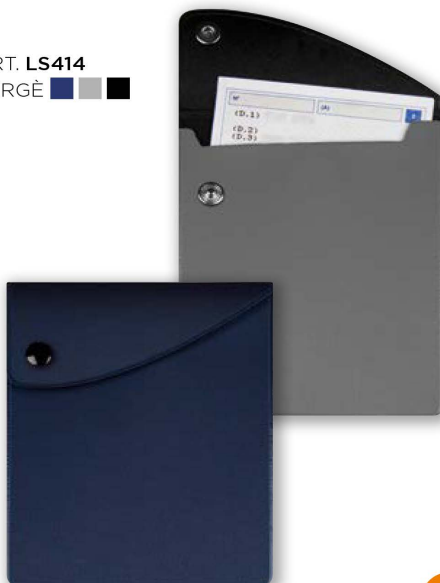

ART. **LS413**

SERGÈ 

**PORTA LIBRETTO MOTO CON  
PATELLA SAGOMATA E BOTTONE**

cm 13x16,5 (13x22)

ART. **LC414**

CARBONIO 

ART. **LS414**

SERGÈ 