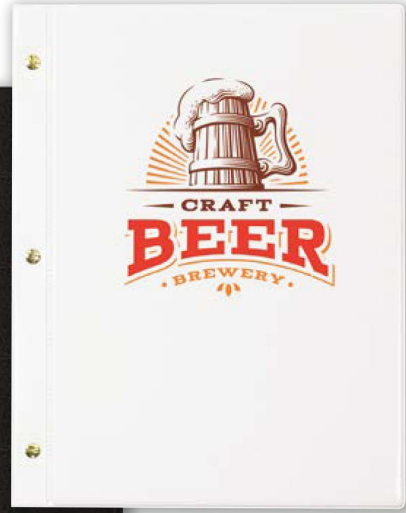

**PORTA MENÙ CON VITE
5 BUSTE E 2 TASCHE**

A4* (cm 26x32,5)
ART. **MN404M**
MEXICO ■ ■

**PORTA MENÙ CON VITE
5 BUSTE E 4 TASCHE**

A4* (cm 26x32,5)
ART. **MN404S**
SETA □ ■ ■