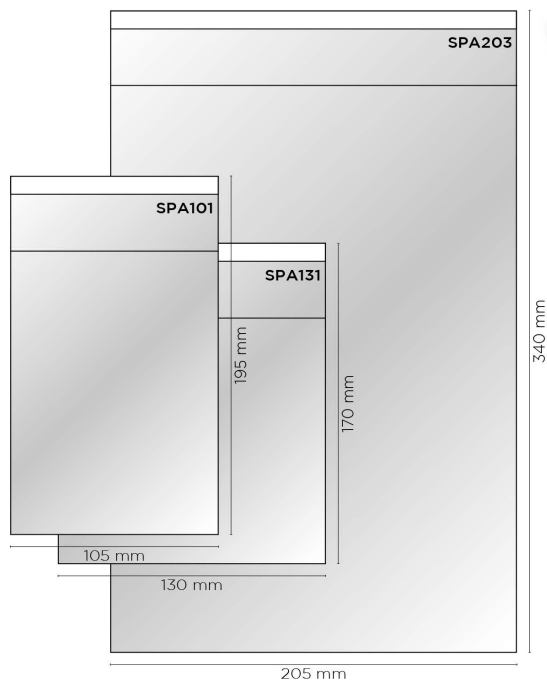

BUSTE

CHIUSURA ADESIVA