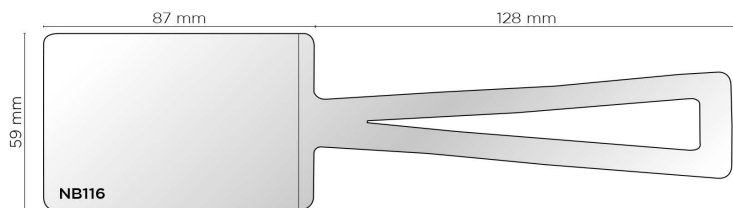

## PORTA NOME BAGAGLIO IN PVC CON TASCA PORTA CARD

cm 7,5x5\* (21,5x5,9)

ART. **NB116**

SETA

ART. **NB117**  
CRISTAL

Nome _____
Cognome _____
Indirizzo _____
Città _____
Telefono _____