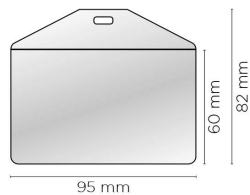

PORTA NOME E BADGE

BUSTA PORTA BADGE

cm 9x6*

ART. **PO615**

CRISTAL ☐