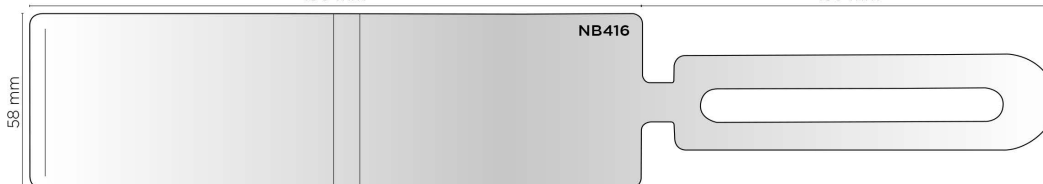

58 mm

NB416

* Le misure indicano il formato utile