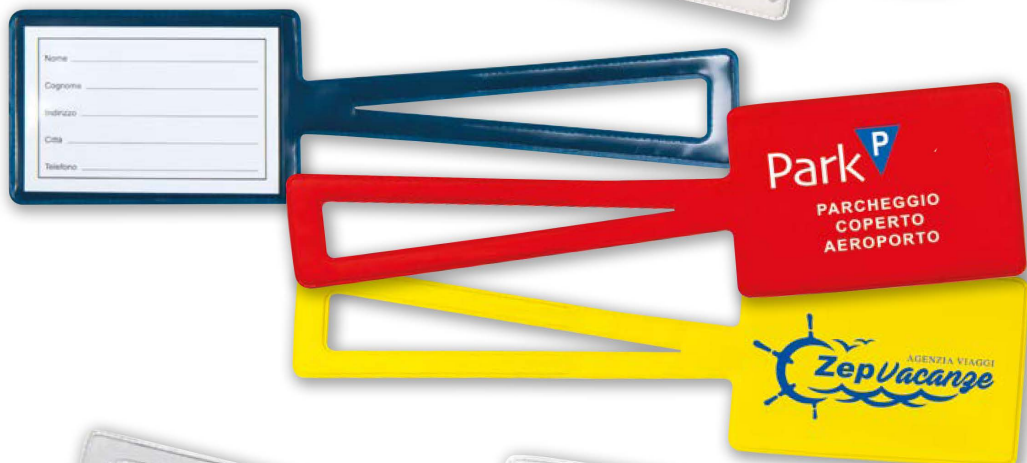

VIAGGI

PORTA NOME BAGAGLIO IN PVC CON TASCA PORTA CARD

cm 7,5x5* (21,5x5,9)

ART. **NB116**

SETA ☐ ☐ ☐ ☐ ☐

ART. **NB117**
CRISTAL ☐