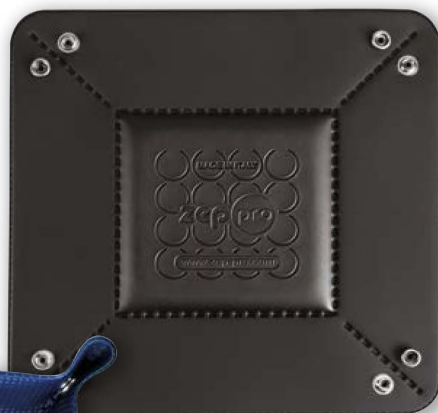

SVUOTA TASCHE

13x13 h 6 (25x25)

ART. **STC01**

CARBONIO ☐ ☐ ☐

ART. **STT01**

TAM ☐ ☐