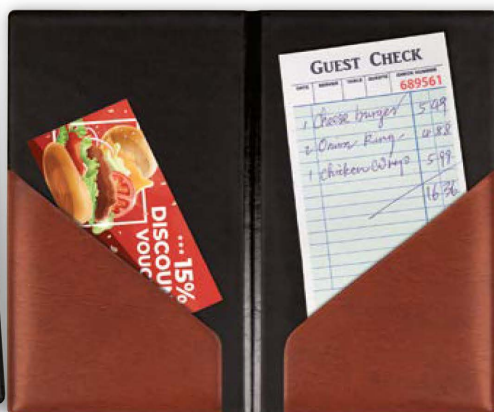

MENU

PORTA MENÙ CON 4 BUSTE E 2 TASCHE

cm 18x24* (19,5x26)

ART. **MN182**

MEXICO ■ ■

cm 10x30* (13x32)

ART. **MN103**

MEXICO ■ ■

cm 20x30* (24x32)

ART. **MN203**

MEXICO ■ ■

PORTA COMANDA CON MOLLA E TASCA

cm 11x18,5

ART. **MS180M**

MEXICO ■ ■

PORTA SCONTRINO A 2 ANTE

cm 12x22 (24x22)

ART. **MS220M**

MEXICO ■ ■