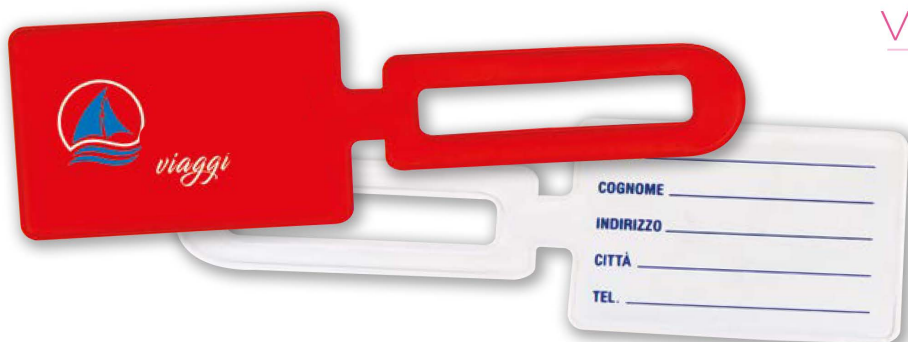

## PORTA NOME BAGAGLI IN PPL CHIUSURA CON BIADRESIVO

cm 29,6x5,7

ART. **NB315**

PPL

296 mm

92 mm

108 mm

**PORTA NOME  
BAGAGLIO  
SAGOMATO IN  
PVC CON STAMPA  
INDIRIZZO SUL RETRO**

cm 9,2x6,2 (20x6,2)

ART. **NB118**

SETA

**PORTA NOME BAGAGLIO  
A 2 TASCHE CON SISTEMA  
DI CHIUSURA PER PRIVACY**

cm 2x7,5x5\* (32x5,8)

ART. **NB416**

SETA

Via G. Galilei 169, 64021 Giulianova (TE)  
Tel. 041 88855000  
[www.ZEP-PRO.COM](http://www.ZEP-PRO.COM)