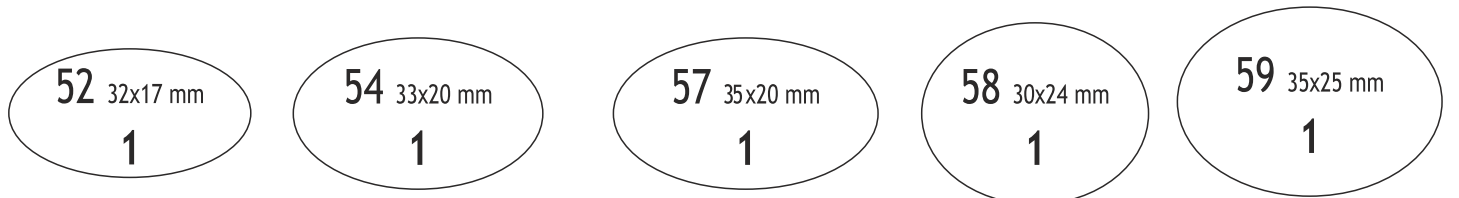

NOTE:

- la C indica i "chiudibusta";
- i numeri 1, 2, 3 indicano la "dimensione" delle fustelle (vedi listino);