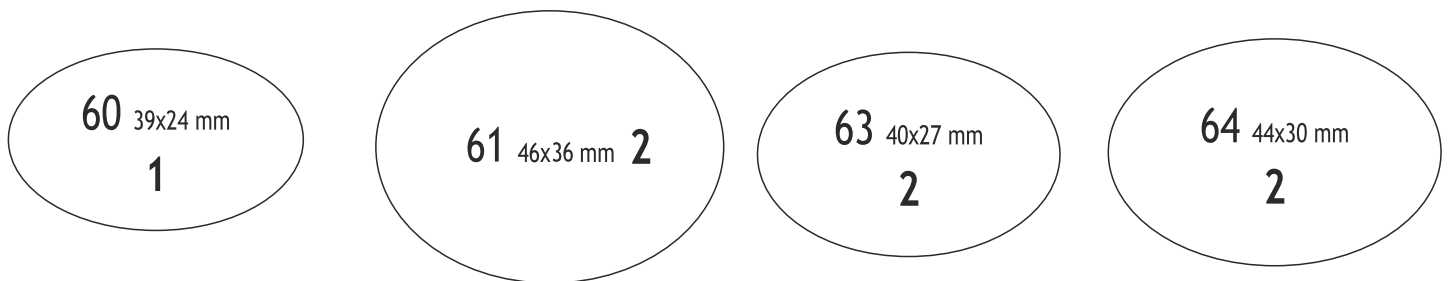

**NOTE:**

- la **C** indica i "chiudibusta";
- i numeri **1, 2, 3** indicano la "dimensione" delle fustelle (vedi listino);

solo  
doppia

1 19x9 mm 1

solo  
doppia

2 30x9 mm 1

singola e  
doppia

3 50x12 mm 1

15

12x12 mm 1

27 18x18 mm 1

101 25x20 mm 1

28 25x25 mm 1

29 32x32 mm 2

115 40x40 mm 3

**NOTE:**

- la C indica i "chiudibusta";
- i numeri 1, 2, 3 indicano la "dimensione" delle fustelle (vedi listino);

**NOTE:**

- la C indica i "chiudibusta";
- i numeri 1, 2, 3 indicano la "dimensione" delle fustelle (vedi listino);

**NOTE:**

- la C indica i "chiudibusta";
- i numeri 1, 2, 3 indicano la "dimensione" delle fustelle (vedi listino);

8<sub>2</sub>

54x22 mm

31<sub>c</sub>

61x36 mm

32<sub>c</sub>

48x75 mm