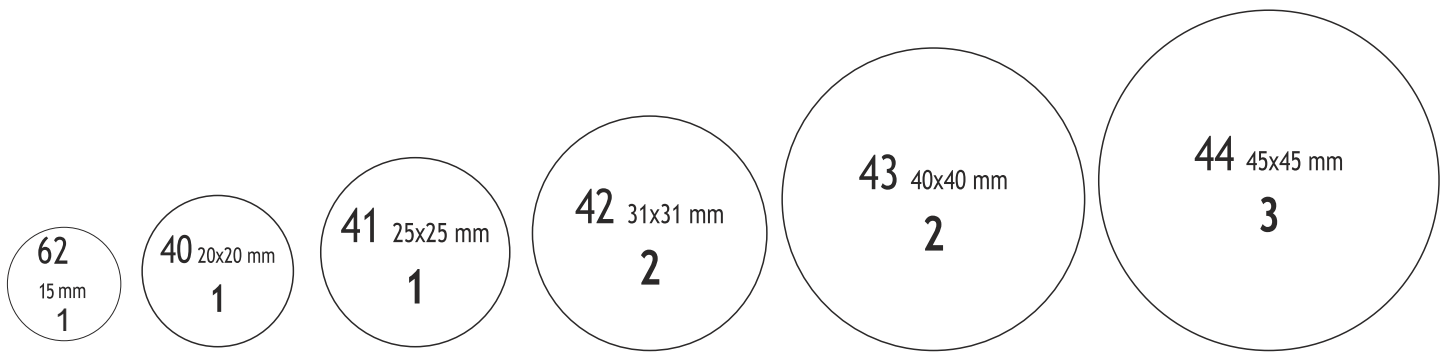

NOTE:

- la C indica i "chiudibusta";
- i numeri 1, 2, 3 indicano la "dimensione" delle fustelle (vedi listino);