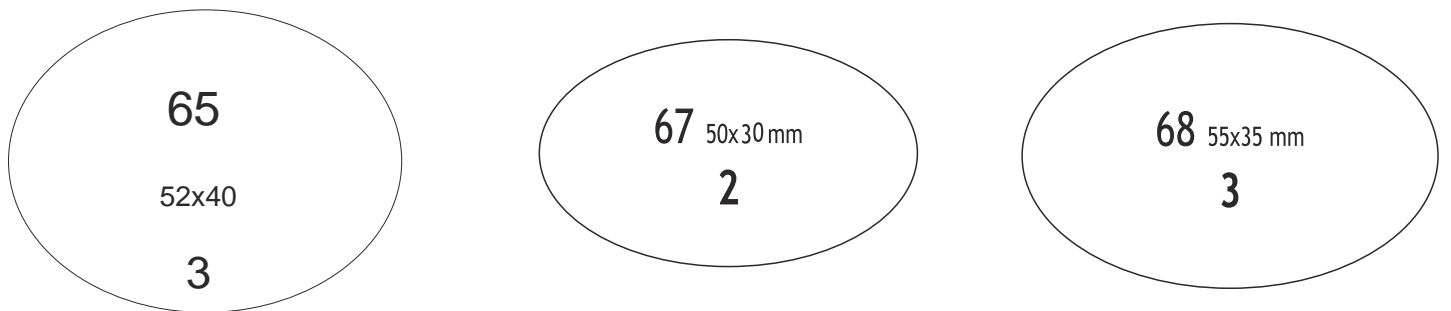

19 53x22 mm 2

20 40x28 mm 2

21 45x25 mm 2

22 33x27 mm 1

23 40x34 mm 2

24 59x28 mm 2

25 50x30 mm 2

26 55x35 mm 3

15

12x12 mm 1

27 18x18 mm 1

101 25x20 mm 1

28 25x25 mm 1

29 32x32 mm 2

115 40x40 mm 3

**NOTE:**

- la C indica i "chiudibusta";
- i numeri 1, 2, 3 indicano la "dimensione" delle fustelle (vedi listino);

**NOTE:**

- la C indica i "chiudibusta";
- i numeri 1, 2, 3 indicano la "dimensione" delle fustelle (vedi listino);

**NOTE:**

- la C indica i "chiudibusta";
- i numeri 1, 2, 3 indicano la "dimensione" delle fustelle (vedi listino);

8<sub>2</sub>

54x22 mm

31<sub>c</sub>

61x36 mm

32<sub>c</sub>

48x75 mm