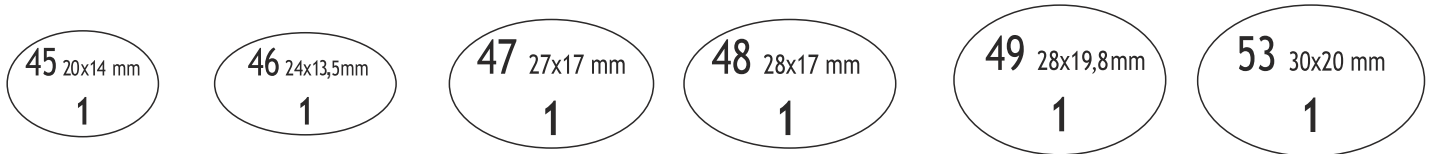

**NOTE:**

- la **C** indica i "chiudibusta";
- i numeri **1, 2, 3** indicano la "dimensione" delle fustelle (vedi listino);

solo  
doppia

1 19x9 mm 1

solo  
doppia

2 30x9 mm 1

singola e  
doppia

3 50x12 mm 1

15

12x12 mm 1

27 18x18 mm 1

101 25x20 mm 1

28 25x25 mm 1

29 32x32 mm 2

115 40x40 mm 3

**NOTE:**

- la C indica i "chiudibusta";
- i numeri 1, 2, 3 indicano la "dimensione" delle fustelle (vedi listino);

**NOTE:**

- la C indica i "chiudibusta";
- i numeri 1, 2, 3 indicano la "dimensione" delle fustelle (vedi listino);

**NOTE:**

- la C indica i "chiudibusta";
- i numeri 1, 2, 3 indicano la "dimensione" delle fustelle (vedi listino);

8<sub>2</sub>

54x22 mm

31<sub>c</sub>

61x36 mm

32<sub>c</sub>

48x75 mm